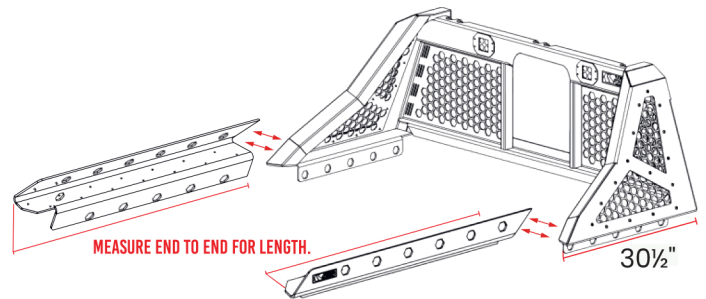

BED RAILS SPEC SHEET

TRUCK BED RAILS

To be used with - or - without a Headache Rack

ITEM CODE	LENGTH	DESCRIPTION
580-00089-BK62	67"	Short Short Bed
580-00071-BK62	76"	Short Bed
580-00072-BK62	91 ¹ / ₈ "	Long Bed
580-00075-BK62	82"	F250 - 550 Short Bed
580-00076-BK62	98 ¹ / ₈ "	F250 - 500 Long Bed
580-00079-BK62	81"	Chevy/GMC 6.75' Bed

SAVAGE™ BED RAILS

To be used with Savage Headache Rack

ITEM CODE	LENGTH	DESCRIPTION
580-00117-BK62	37 ¹ / ₂ "	Short Short Bed
580-00118-BK62	46 ¹ / ₂ "	Short Bed
580-00119-BK62	67 ⁵ / ₈ "	Long Bed
580-00120-BK62	52 ¹ / ₂ "	F250 - 550 Short Bed
580-00121-BK62	68 ⁷ / ₈ "	F250 - 500 Long Bed
580-00153-BK62	49 ³ / ₈ "	Chevy/GMC 6.75' Bed