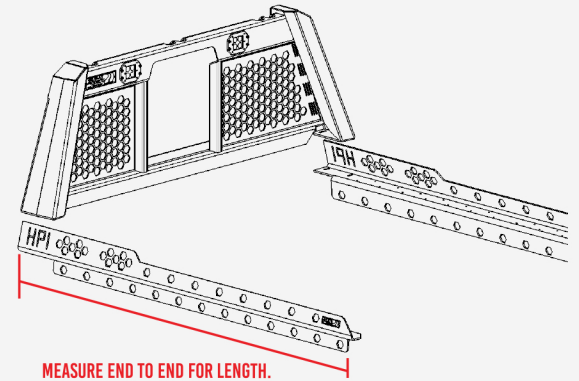

BED RAILS SPEC SHEET

TRUCK BED RAILS

To be used with - or - without a Headache Rack

ITEM CODE	LENGTH	DESCRIPTION
580-00089-BK62	67"	Short Short Bed
580-00071-BK62	76"	Short Bed
580-00072-BK62	91 ¹ / ₈ "	Long Bed
580-00075-BK62	82"	F250 - 550 Short Bed
580-00076-BK62	98 ¹ / ₈ "	F250 - 500 Long Bed
580-00079-BK62	81"	Chevy/GMC 6.75' Bed

SAVAGE™ BED RAILS

To be used with Savage Headache Rack

ITEM CODE	LENGTH	DESCRIPTION
580-00117-BK62	37 ¹ / ₂ "	Short Short Bed
580-00118-BK62	46 ¹ / ₂ "	Short Bed
580-00119-BK62	67 ⁵ / ₈ "	Long Bed
580-00120-BK62	52 ¹ / ₂ "	F250 - 550 Short Bed
580-00121-BK62	68 ⁷ / ₈ "	F250 - 500 Long Bed
580-00153-BK62	49 ³ / ₈ "	Chevy/GMC 6.75' Bed